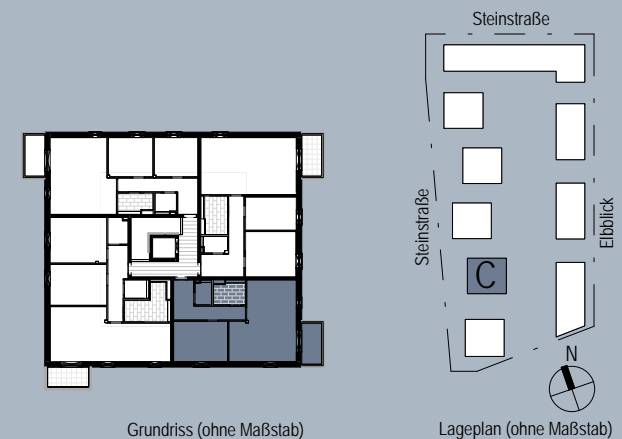

Flur	~ 9,6 m ²
HWR	~ 2,5 m ²
Bad	~ 4,7 m ²
Wohnen / Kochen	~ 30,7 m ²
Schlafen	~ 13,9 m ²
Freisitz / Balkon (zu 50% angerechnet)	~ 2,6 m ²
GESAMT	~ 64,0 m²

Die angegebenen Flächenangaben sind Circa-Angaben und basieren auf der Wohnflächenverordnung (WoFIV). Balkone, Dachterrassen sowie Terrassen sind mit 50% in der Wohnfläche enthalten. Die abgebildeten Einrichtungsgegenstände – außer die Einbauküchen – sind nicht im Mietgegenstand enthalten. Für die nutzerseltige Möblierung sind die genauen Maße vor Ort zuzunehmen.

LEGENDE:

AHD
Abhangende
Heizkörper

Wohnungsstation / ELT Verteiler

Ansicht Ost (ohne Maßstab)

Grundriss (ohne Maßstab)

Lageplan (ohne Maßstab)