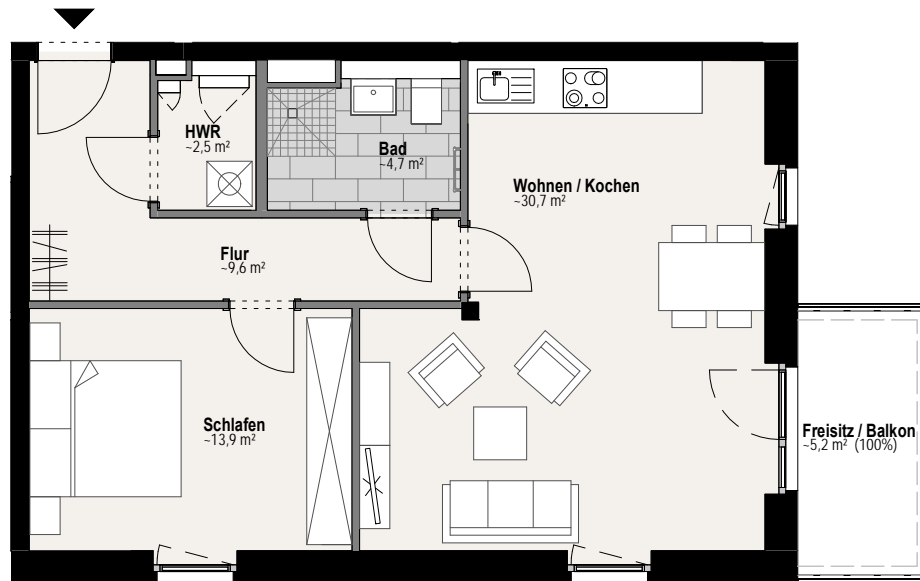

Flur	~ 9,6 m ²
HWR	~ 2,5 m ²
Bad	~ 4,7 m ²
Wohnen / Kochen	~ 30,7 m ²
Schlafen	~ 13,9 m ²
Freisitz / Balkon (zu 50% angerechnet)	~ 2,6 m ²
GESAMT	~ 64,0 m²

Die angegebenen Flächenangaben sind Circa-Angaben und basieren auf der Wohnflächenverordnung (WoFIV). Balkone, Dachterrassen sowie Terrassen sind mit 50% in der Wohnfläche enthalten. Die abgebildeten Einrichtungsgegenstände – außer die Einbauküchen – sind nicht im Mietgegenstand enthalten. Für die nutzerseltige Möblierung sind die genauen Maße vor Ort zuzunehmen.

LEGENDE:

AHD
Abhangende
Heizkörper

Wohnungsstation / ELT Verteiler

Ansicht Ost (ohne Maßstab)

Grundriss (ohne Maßstab)

Lageplan (ohne Maßstab)