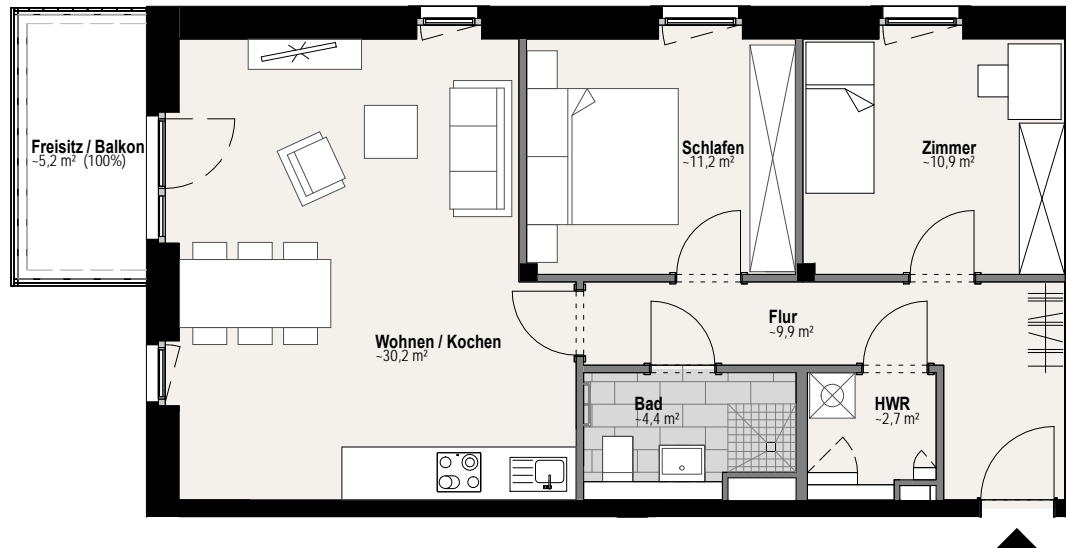

Flur	~ 9,9 m ²
HWR	~ 2,7 m ²
Bad	~ 4,4 m ²
Wohnen / Kochen	~ 30,2 m ²
Schlafen	~ 11,2 m ²
Zimmer	~ 10,9 m ²
Freisitz / Balkon (zu 50% angerechnet)	~ 2,6 m ²
GESAMT	~ 71,9 m²

Die angegebenen Flächenangaben sind Circa-Angaben und basieren auf der Wohnflächenverordnung (WoFIV). Balkone, Dachterrassen sowie Terrassen sind mit 50% in der Wohnfläche enthalten. Die abgebildeten Einrichtungsgegenstände – außer die Einbauküchen – sind nicht im Mietgegenstand enthalten. Für die nutzerseltige Möblierung sind die genauen Maße vor Ort zu nehmen.

LEGENDE:

- AHD Abhangende Heizkörper
- Wohnungsstation / ELT Verteiler

Ansicht West (ohne Maßstab)

Grundriss (ohne Maßstab)

Lageplan (ohne Maßstab)