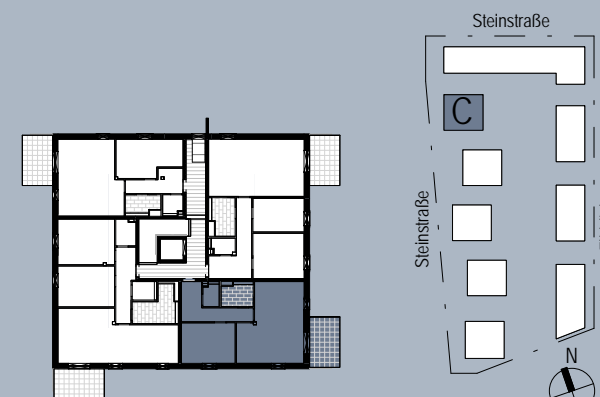

Flur	9,6 m ²
HWR	2,4 m ²
Bad	4,7 m ²
Wohnen / Kochen	30,7 m ²
Schlafen	13,9 m ²
Freisitz / Terrasse (zu 50% angerechnet)	4,8 m ²
GESAMT	~ 66,1 m²

Die angegebenen Flächenangaben sind Circa-Angaben und basieren auf der Wohnflächenverordnung (WoFIV). Balkone, Dachterrassen sowie Terrassen sind mit 50% in der Wohnfläche enthalten. Die abgebildeten Einrichtungsgegenstände – außer die Einbauküchen – sind nicht im Mietgegenstand enthalten. Für die nutzerseltige Möblierung sind die genauen Maße vor Ort zu nehmen.

LEGENDE:

AHD
Abhangende
Heizkörper

Wohnungsstation / ELT Verteiler

Ansicht Ost (ohne Maßstab)

Grundriss (ohne Maßstab)

Lageplan (ohne Maßstab)