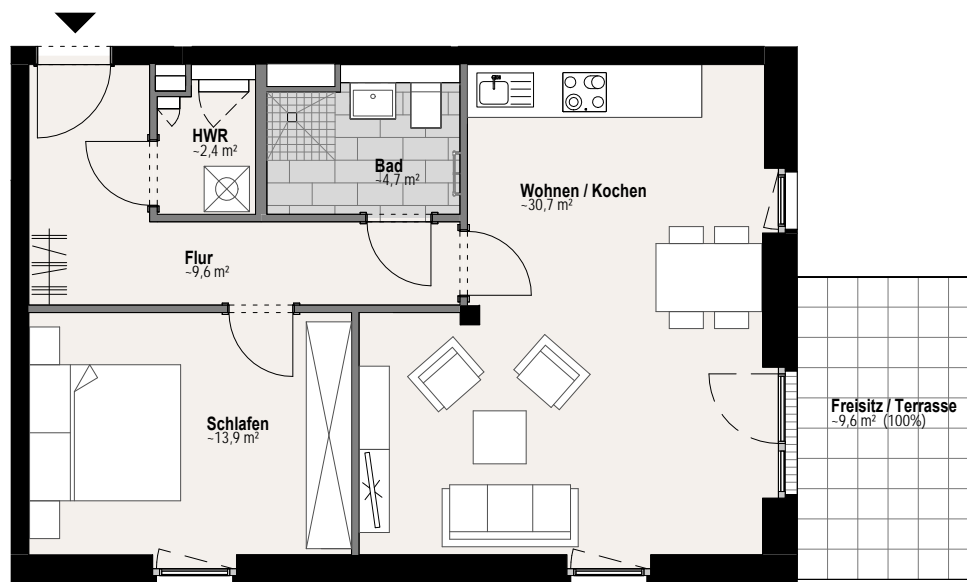

Flur	9,6 m ²
HWR	2,4 m ²
Bad	4,7 m ²
Wohnen / Kochen	30,7 m ²
Schlafen	13,9 m ²
Freisitz / Terrasse (zu 50% angerechnet)	4,8 m ²
GESAMT	~ 66,1 m²

Die angegebenen Flächenangaben sind Circa-Angaben und basieren auf der Wohnflächenverordnung (WoFIV). Balkone, Dachterrassen sowie Terrassen sind mit 50% in der Wohnfläche enthalten. Die abgebildeten Einrichtungsgegenstände – außer die Einbauküchen – sind nicht im Mietgegenstand enthalten. Für die nutzerseltige Möblierung sind die genauen Maße vor Ort zu nehmen.

LEGENDE:

AHD
Abhangende
Heizkörper

Wohnungsstation / ELT Verteiler

Ansicht Ost (ohne Maßstab)

Grundriss (ohne Maßstab)

Lageplan (ohne Maßstab)